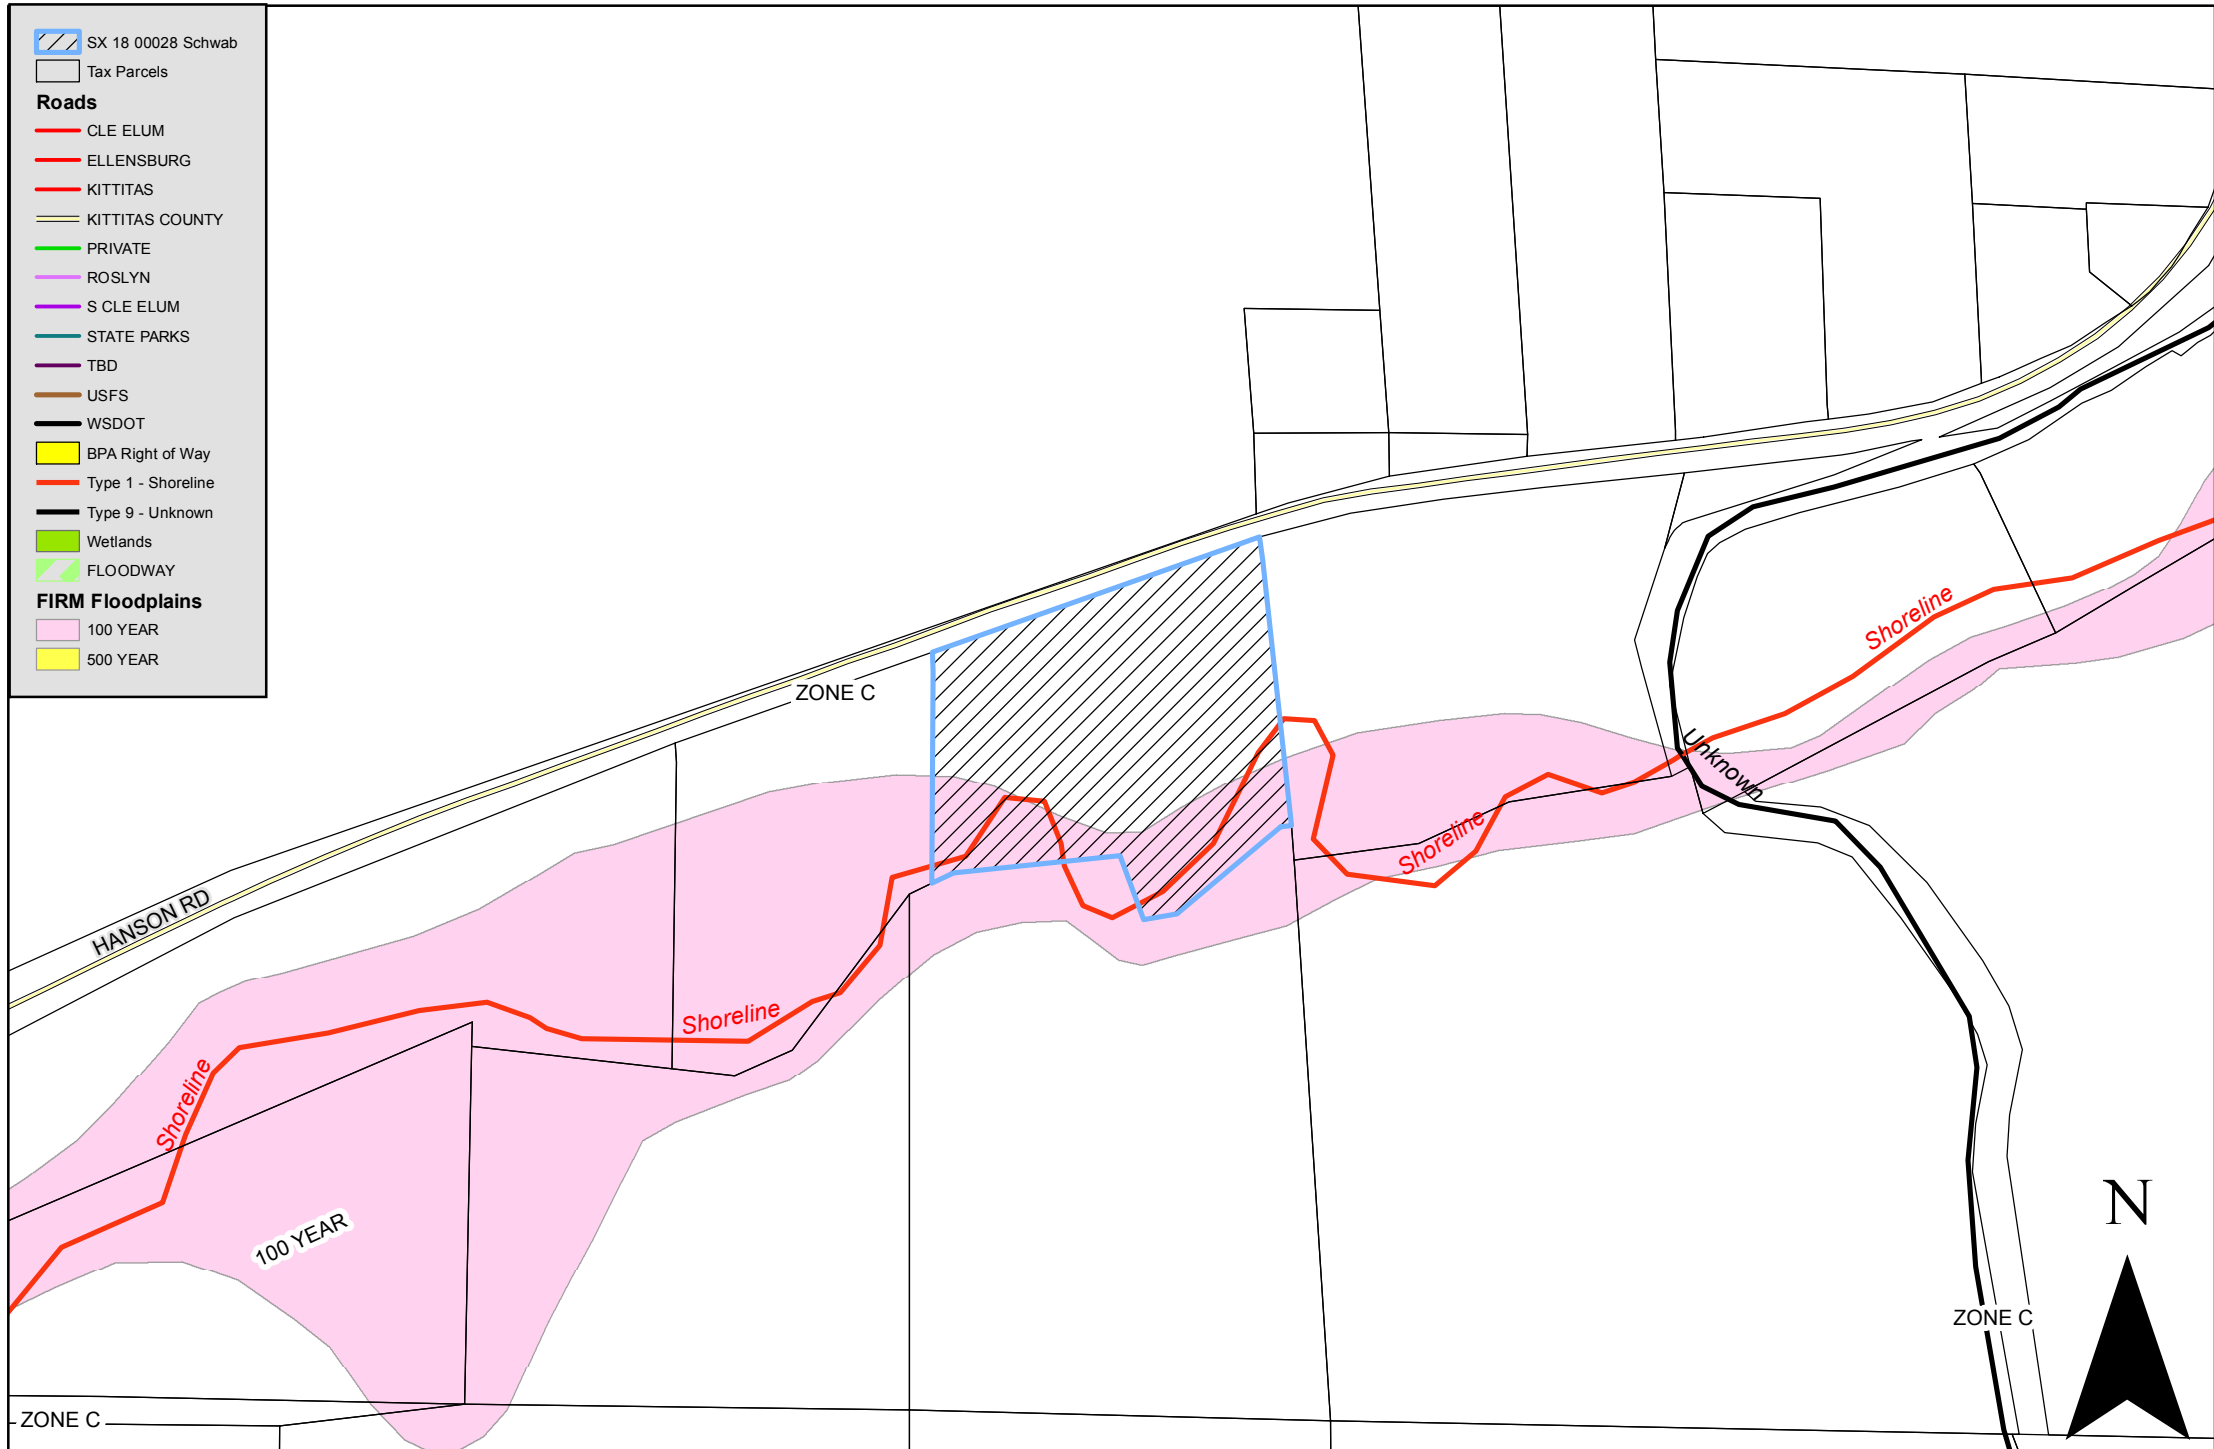

SX-18-00028

1:3,000

Critical Areas